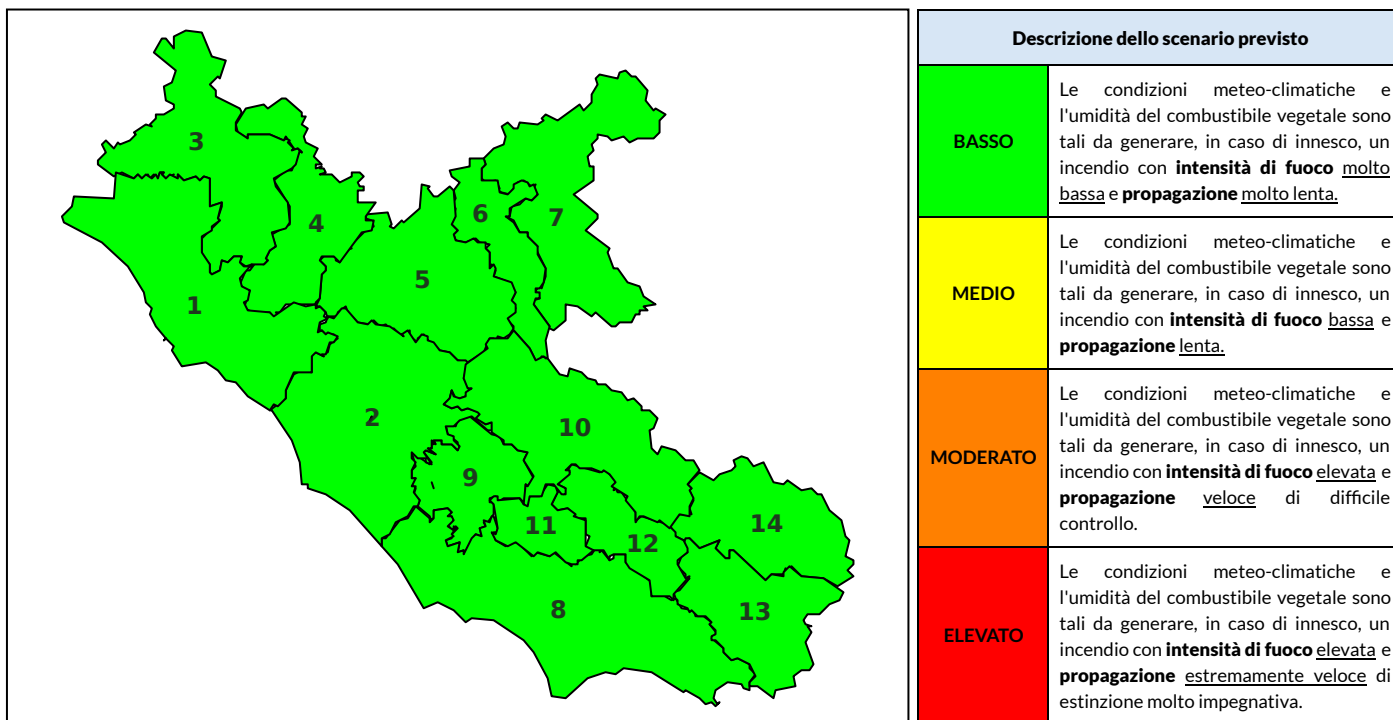

## BOLLETTINO DI PERICOLOSITA' DA INCENDI BOSCHIVI

### Previsioni per oggi 18-6-2023

Livello di pericolosità da incendio boschivo per Zona di Allerta AIB

Bollettino emesso nel periodo della campagna AIB Lazio sulla base del modello previsionale RISICOLazio, sviluppato in collaborazione con Fondazione CIMA, che fornisce un supporto per la valutazione della Pericolosità da incendio boschivo aggregata sulle Zone di Allerta AIB, approvate come parte integrante del Piano AIB Lazio 2020-2022 con DGR n° 270 del 15/05/2020. Il dettaglio della distribuzione dei Comuni nelle Zone AIB è consultabile al link [https://protezionecivile.regione.lazio.it/zone\\_allerta\\_aib\\_comuni/](https://protezionecivile.regione.lazio.it/zone_allerta_aib_comuni/). Le Norme Comportamentali per la popolazione sono consultabili al link [https://protezionecivile.regione.lazio.it/norme\\_comportamentali\\_aib/](https://protezionecivile.regione.lazio.it/norme_comportamentali_aib/).

Zona AIB	1	2	3	4	5	6	7	8	9	10	11	12	13	14
Livello Pericolosità	BASSO	BASSO	BASSO	BASSO	BASSO	BASSO	BASSO	BASSO	BASSO	BASSO	BASSO	BASSO	BASSO	BASSO

NOTE