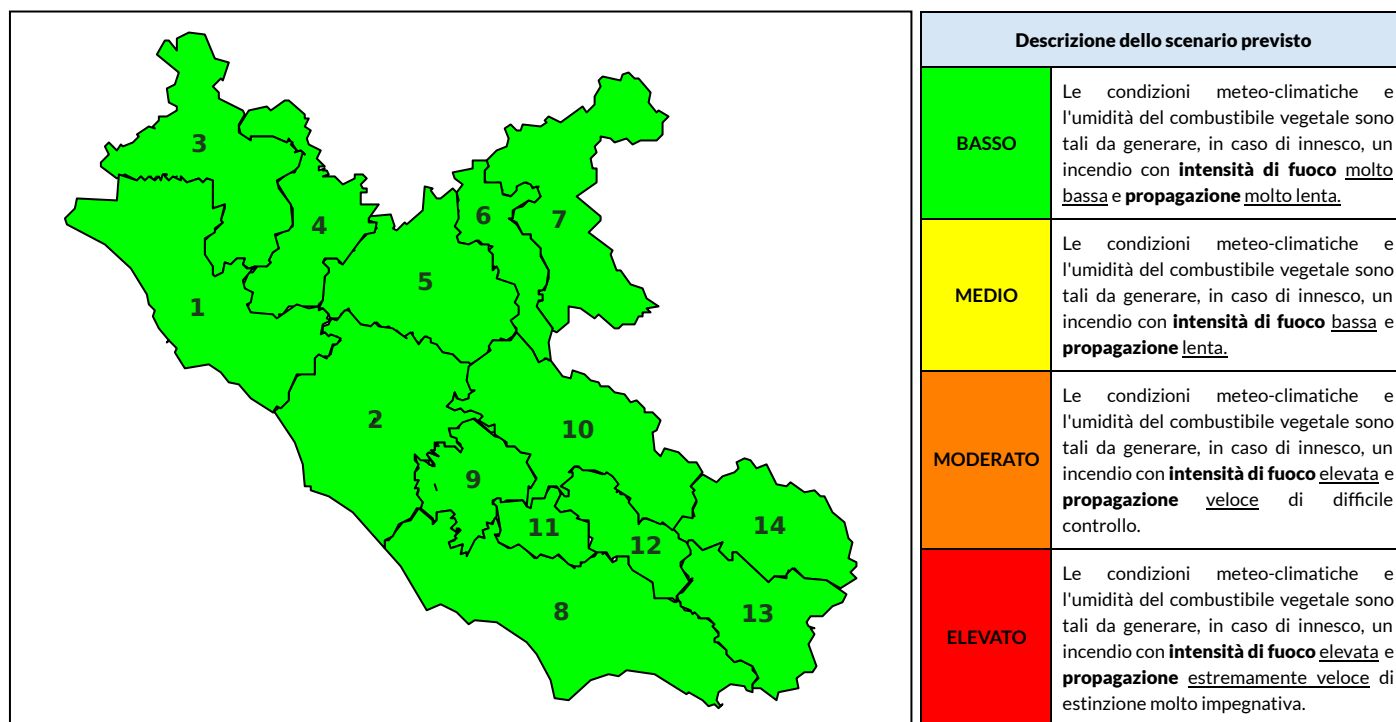

### Previsioni per oggi 18-6-2023

Livello di pericolosità da incendio boschivo per Zona di Allerta AIB

Bollettino emesso nel periodo della campagna AIB Lazio sulla base del modello previsionale RISICOLazio, sviluppato in collaborazione con Fondazione CIMA, che fornisce un supporto per la valutazione della Pericolosità da incendio boschivo aggregata sulle Zone di Allerta AIB, approvate come parte integrante del Piano AIB Lazio 2020-2022 con DGR n° 270 del 15/05/2020. Il dettaglio della distribuzione dei Comuni nelle Zone AIB è consultabile al link [https://protezionecivile.regione.lazio.it/zone\\_allerta\\_aib\\_comuni/](https://protezionecivile.regione.lazio.it/zone_allerta_aib_comuni/). Le Norme Comportamentali per la popolazione sono consultabili al link [https://protezionecivile.regione.lazio.it/norme\\_comportamentali\\_aib/](https://protezionecivile.regione.lazio.it/norme_comportamentali_aib/).

Zona AIB	1	2	3	4	5	6	7	8	9	10	11	12	13	14
Livello Pericolosità	BASSO	BASSO	BASSO	BASSO	BASSO	BASSO	BASSO	BASSO	BASSO	BASSO	BASSO	BASSO	BASSO	BASSO

NOTE

Zona AIB	1	2	3	4	5	6	7	8	9	10	11	12	13	14
Livello Pericolosità	BASSO	BASSO	BASSO	BASSO	BASSO	BASSO	BASSO	BASSO	BASSO	BASSO	BASSO	BASSO	BASSO	BASSO